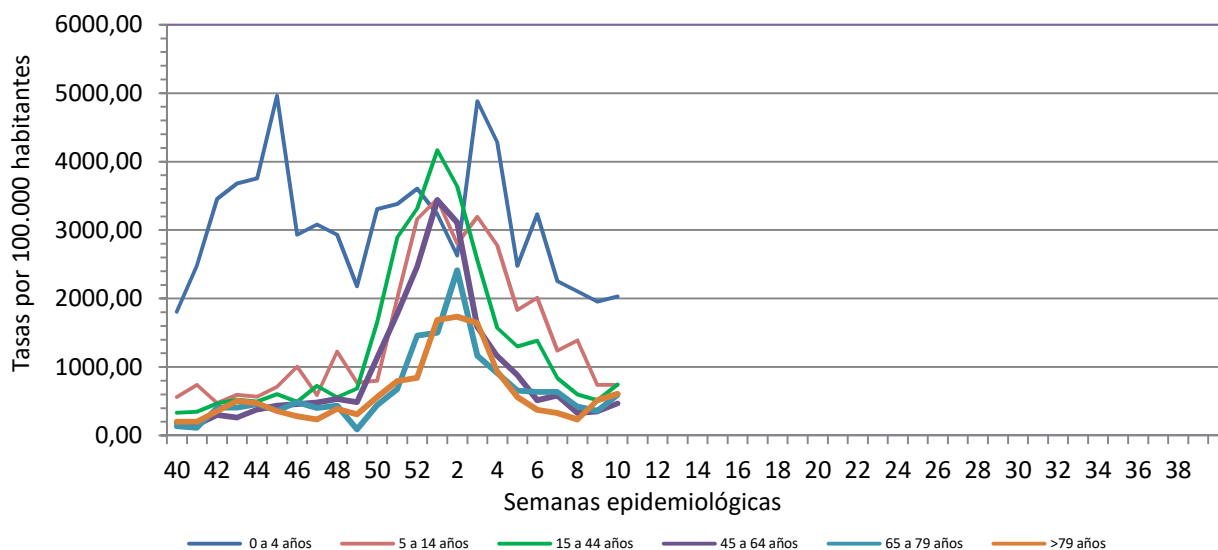

Número de casos notificados en la semana	204
Tasa de incidencia semanal (por cien mil habitantes)	688,40

Tasas de incidencia semanal IRAs. Detecciones no centinela de Gripe y Virus Respiratorio Sincitial.
Red Centinela La Rioja TEMPORADA 2021-2022

Tasas de incidencia semanal IRAs por grupo de edad.
Red Centinela La Rioja TEMPORADA 2021-2022

VIGILANCIA DE INFECCIÓN RESPIRATORIA AGUDA GRAVE. SEMANA 10/2022

Número de casos IRAG notificados en la semana	34
Población semanal cubierta	239130
Tasa de incidencia semanal (por cien mil habitantes)	14,22