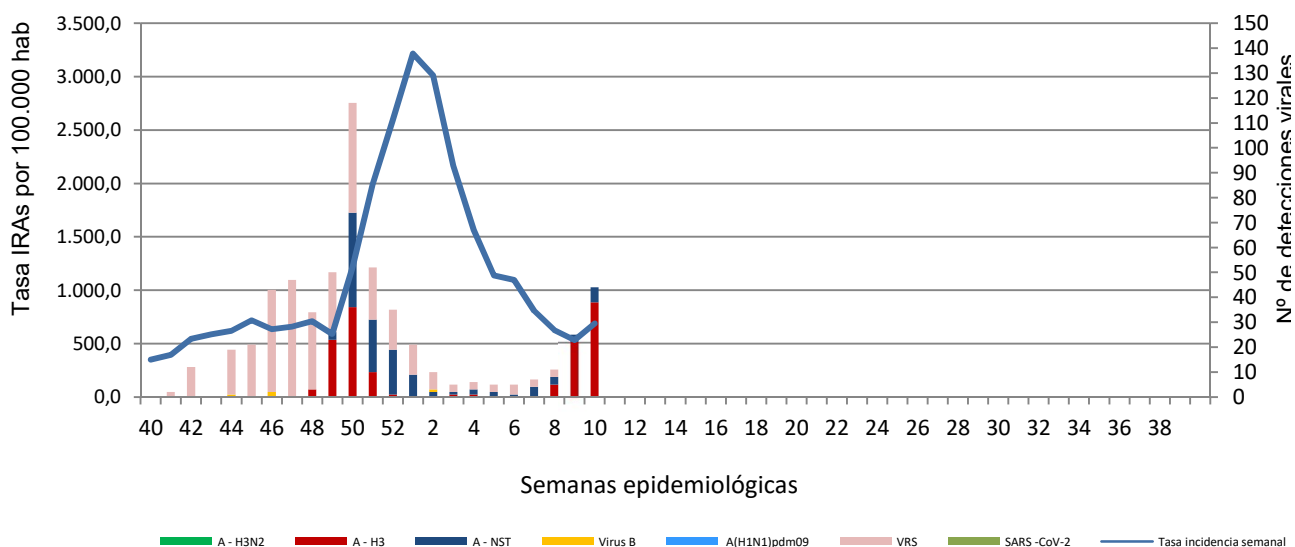

Número de casos notificados en la semana	204
Tasa de incidencia semanal (por cien mil habitantes)	688,40

Tasas de incidencia semanal IRAs. Detecciones no centinela de Gripe y Virus Respiratorio Sincitial.
Red Centinela La Rioja TEMPORADA 2021-2022

Tasas de incidencia semanal IRAs por grupo de edad.
Red Centinela La Rioja TEMPORADA 2021-2022

VIGILANCIA DE INFECCIÓN RESPIRATORIA AGUDA GRAVE. SEMANA 10/2022

Número de casos IRAG notificados en la semana	34
Población semanal cubierta	239130
Tasa de incidencia semanal (por cien mil habitantes)	14,22