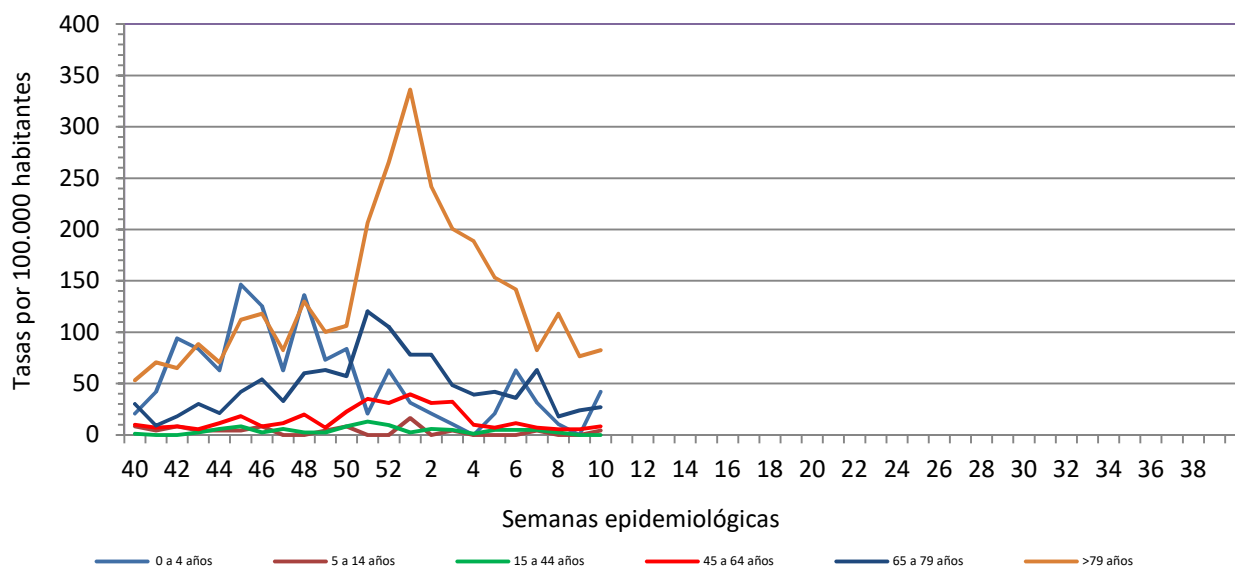

VIGILANCIA DE INFECCIÓN RESPIRATORIA AGUDA GRAVE. SEMANA 10/2022

Número de casos IRAG notificados en la semana	34
Población semanal cubierta	239130
Tasa de incidencia semanal (por cien mil habitantes)	14,22

Tasas de incidencia semanal IRAG por grupo de edad.
Red Centinela La Rioja TEMPORADA 2021-2022